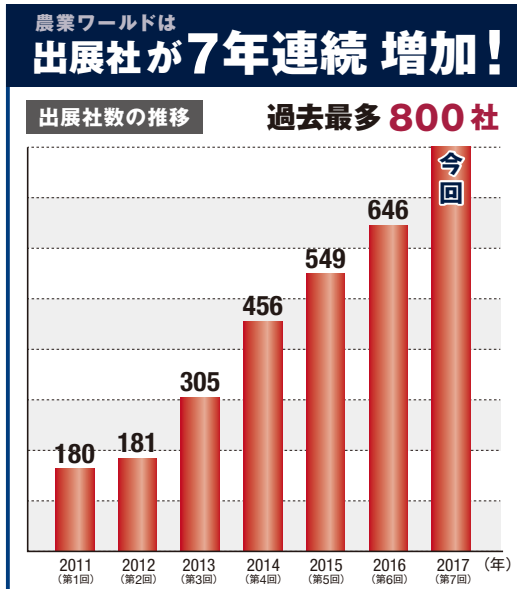

6ホール 出入口 5ホール 出入口 4ホール 出入口

全体図 関連7展で2,170社 出展

同時開催展	同時開催展	同時開催展
第1回 “日本の食品” 輸出 EXPO	第7回 農業 ワールド	第11回 ガーデン EXPO
300社 出展	800社 出展	1,070社 出展
7-8ホール出入口	6ホール出入口	5ホール出入口
		4ホール出入口
		1-3ホール出入口

業界トップによる25講演を開催!

一部紹介 敬称略。 [詳細はWebへ](#)

農産物輸出で 農業の未来を切り拓く

全国農業協同組合 連合会
輸出対策部 部長
上野 一彦 (他1名)

パナソニックの アグリ事業への取組み

パナソニック(株) コネクティッドソリューションズ社
副社長
青田 広幸

農家、農協、ホームセンターが 日本全国から3万名来場

このような通路が46本 並んだ、前回の会場風景(2016年)
※同時開催展を含む

本展は、毎年2回開催
5月/大阪 10月/幕張

幕張メッセは近くて便利! 東京駅から23分